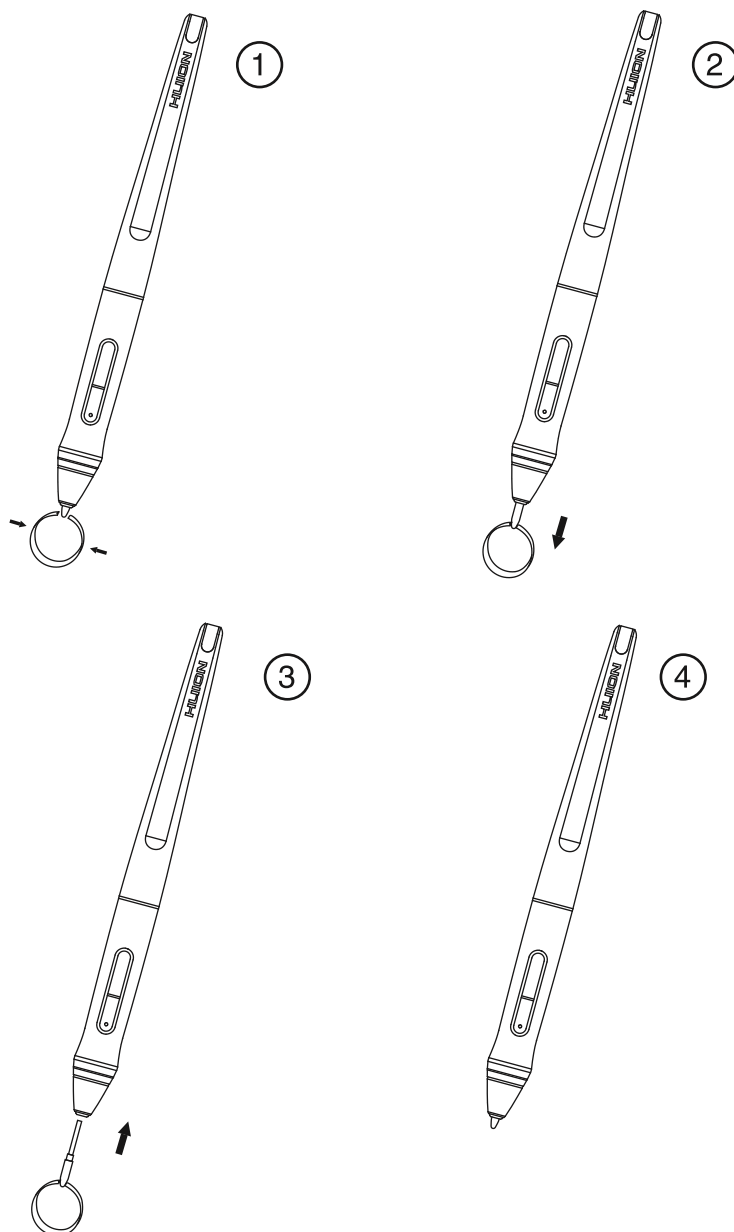

## Внешний вид устройства

## Комплект поставки

Ручка / Перо  
(Дигитайзер)

Кольцо для замены  
наконечников

Сменные наконечники

## Характеристики

Размеры

163.7 x  $\Phi$ 14.3mm

Вес

14г

+86-755-32998548  
www.huion.com  
www.facebook.com/huion  
huion-skype  
service@huion.com  
https://twitter.com/HuionTab

FACEBOOK